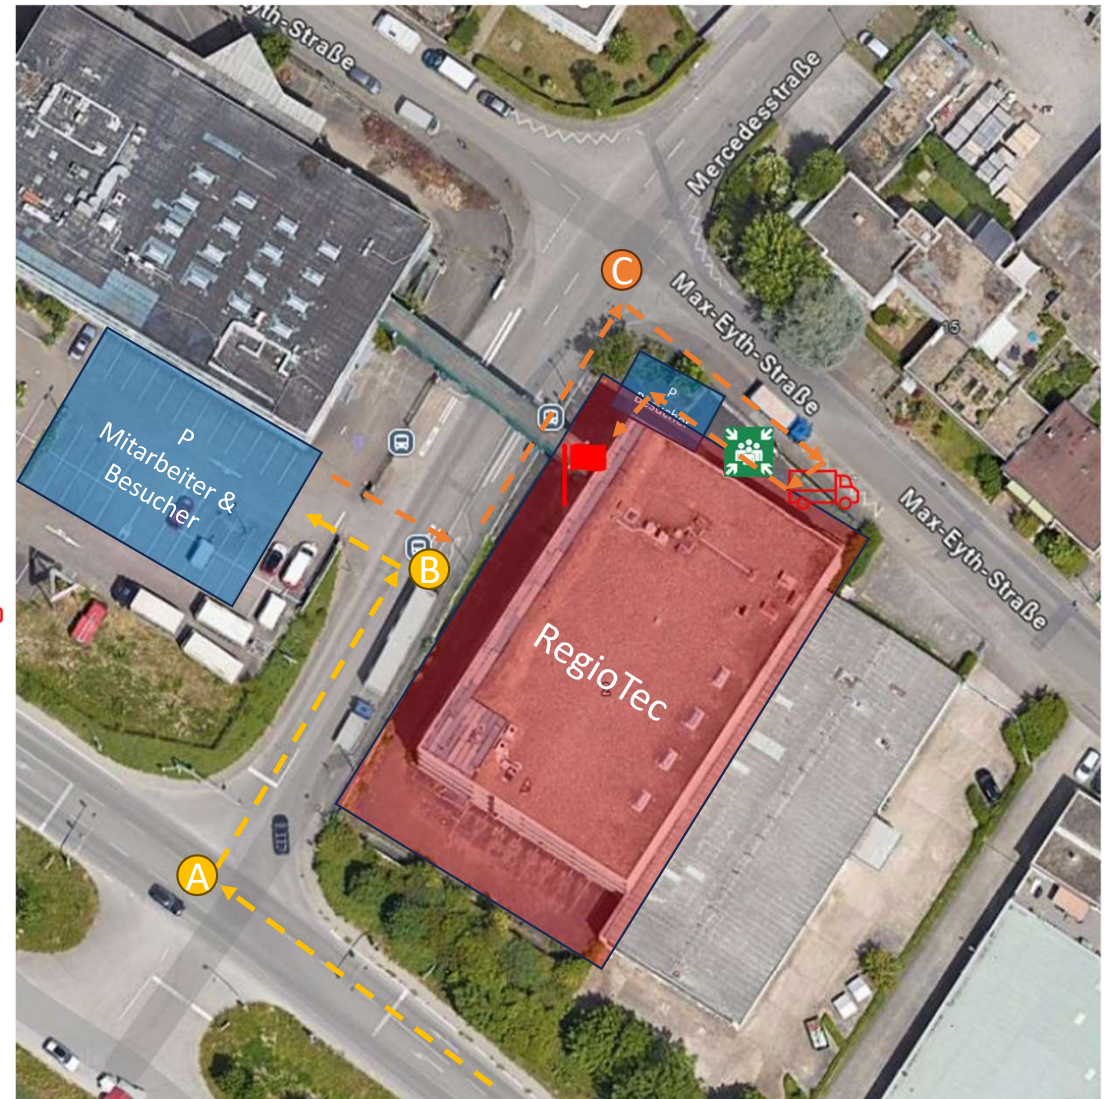

Wegbeschreibung

DB Regio AG
RegioTec
Max-Eyth-Str. 10
71254 Ditzingen-Hirschlanden

Tel.: 07154/203-170

Anreise mit PKW

- Kommend über Autobahn A81, über Ditzingen und Landesstraße 1177
- Rechts abbiegen in Mercedesstraße
- Links abbiegen auf Mitarbeiter- und Besucherparkplatz
- Fußweg über Max-Eyth-Straße
- Eingang rechts am Gebäude
- **Anlieferungsverkehr beachten!**

Anreise mit ÖPNV

- Kommend über Bahnhof Ditzingen
- BUS 623 (Richtung Hirschlanden)
- Ausstieg Haltestelle Hirschlanden
Mercedesstraße
- Fußweg über Max-Eyth-Straße
- Eingang rechts am Gebäude
- **Anlieferungsverkehr beachten!**